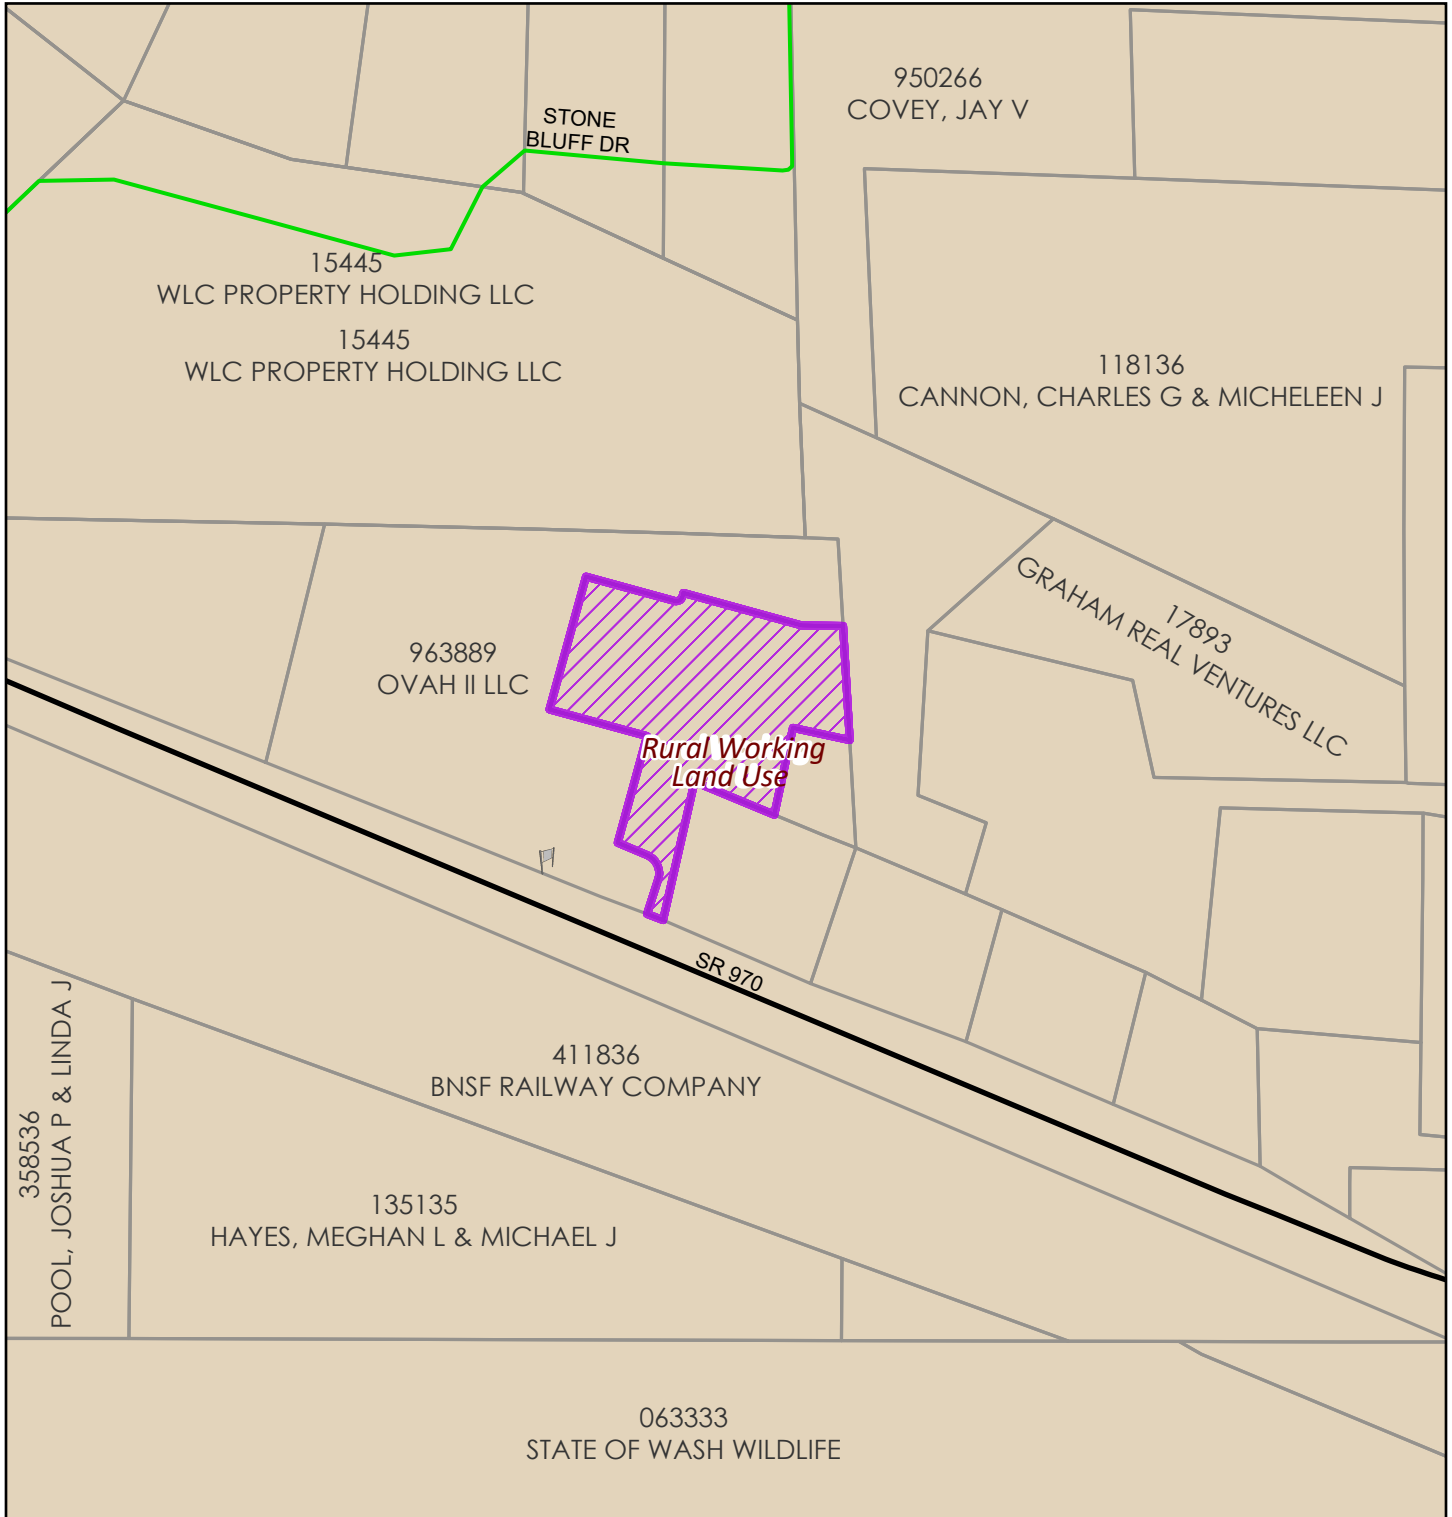

SI-26-00001 Monster Garage

Land Use

2026

Coordinate System: NAD 1983 StatePlane Washington South FIPS 4602 Feet